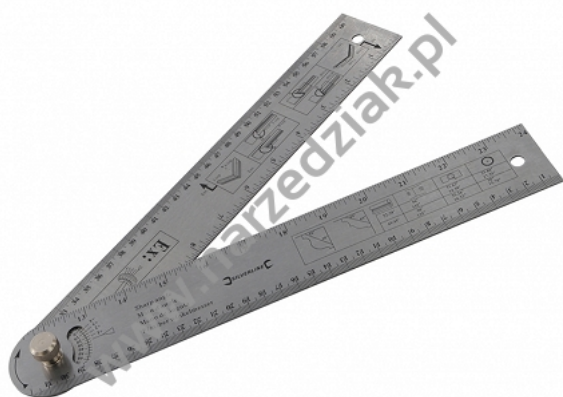

Silverline Kątownik nastawny metryczny 600mm 783421

kategoria: KATEGORIE > Narzędzia pomiarowe warsztatowe > Wzorce i sprawdziany > Kątowniki

Producent: Silverline
Cena brutto: **27,00 zł**
Cena netto: 21,95 zł

Kod QR:

Kątownik nastawny Silverline 783421:

- Trwały składany kątownik z podziałką metryczną i imperialną na obu ramionach.
- Zintegrowana funkcja umożliwia wyszukiwanie i pomiar kątów.
- Dokręcany śrubą.
- Długość ramiona 600 mm
- Obracany 360° z tolerancją +/- 1°.
- Wykonuje pomiar kąta i długości.